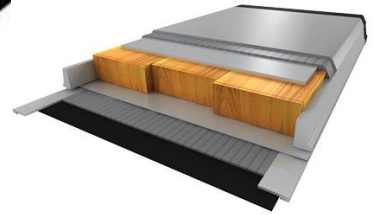

Sportovní potřeby – lyže

Výběr lyží – základní otázky na spotřebitele?