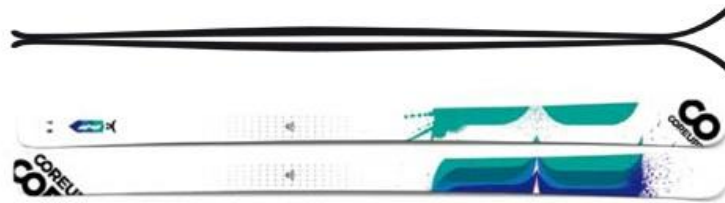

Vady lyží?

Kolébka?

Šavovitost?