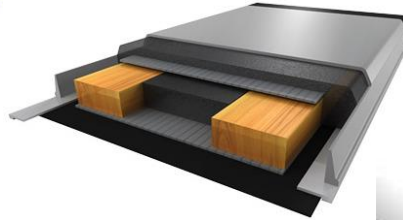

Výběr lyží dle výšky a váhy lyžaře?

Výběr lyží dle terénu?

Výběr lyží podle pokročilsti lyžaře?

Výběr lyží podle šířky středu lyže a R?