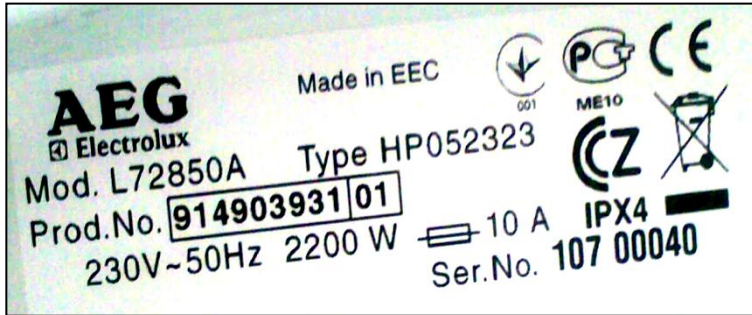

Spotřebiče s elektromotory - pračky

Princip praní?

Druhy praček?

Systemy zvyšující účinnost praní?

Fuzzy logic?

Aquastop, AquaSafe?

Programové vybavení

- ECO programy =
- sport programy =
- vlna a kašmír =
- ruční paní =
- individuální programování
- odložený start
- mechanický **AQUASTOP**
- dvířka pračky
- **AddWash**
- **dětská pojistka**
- **I-DOS – BSH**
- **TwinDos – Miele**
- **Auto Optimal Wash Samsung**
- **UpDate**