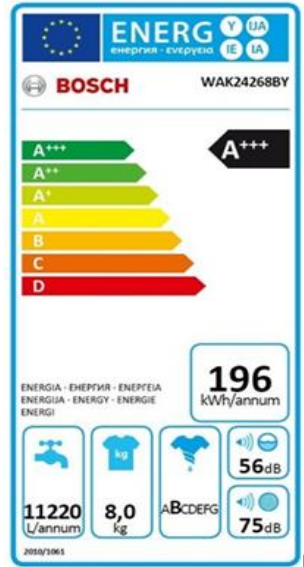

Spotřebiče s elektromotory - pračky

Princip praní?

Druhy praček?

Systemy zvyšující účinnost praní?

Fuzzy logic?

Aquastop, AquaSafe?

Programové vybavení

- ECO programy =
- sport programy =
- vlna a kašmír =
- ruční paní =
- individuální programování
- odložený start
- mechanický **AQUASTOP**
- dvířka pračky
- **AddWash**
- **dětská pojistka**
- **I-DOS – BSH**
- **TwinDos – Miele**
- **Auto Optimal Wash Samsung**
- **UpDate**