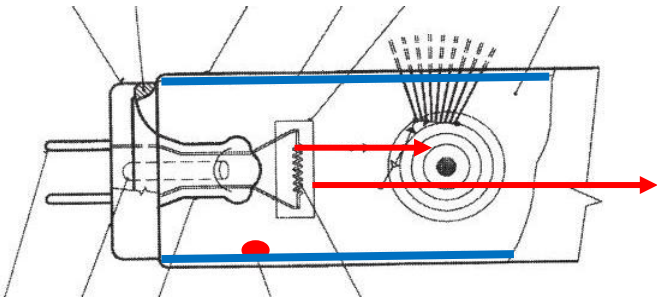

Světelné zdroje - sortiment

UV stop HALOGEN

Speciální zářivky?

Dors Dimming

LED = ?

Typy čipů?

Technické parametry

- Příkon: 14,4W/m**
- Světelný tok: 900lm/m**
- Teplota chromatičnosti: 9000-12000K**
- Chip: SMD 5050 LED Epistar**
- Počet LED: 60/m**
- Napájecí napětí: 12V/DC**
- Životnost: 30 000 h**
- Vyzařovací úhel: 120°**
- Pracovní teplota: -20°C až +50°C**
- Šířka pásku: 10mm**
- Krytí IP65**
- CE**