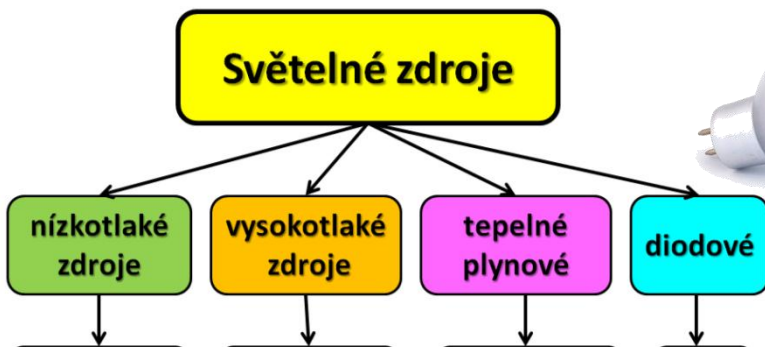

Světelné zdroje - sortiment

UV stop HALOGEN

Speciální zářivky?

Dors Dimming

LED = ?

Typy čipů?

Technické parametry

- Příkon: 14,4W/m**
- Světelný tok: 900lm/m**
- Teplota chromatičnosti: 9000-12000K**
- Chip: SMD 5050 LED Epistar**
- Počet LED: 60/m**
- Napájecí napětí: 12V/DC**
- Životnost: 30 000 h**
- Vyzařovací úhel: 120°**
- Pracovní teplota: -20°C až +50°C**
- Šířka pásku: 10mm**
- Krytí IP65**
- CE**

dimmable

LED LUMEN led's light!

LED SMD 2835 BIAŁA ZIMNA • COOL WHITE • 6500K
ENERGOOSZCZĘDNA ŻARÓWKA LED

3000 lm

30 W
190 W

ALUMINIUM

AC 175-265 VOLT E27 TRZONEK 240° Ra > 80 CCD PRZETWORNICĄ PRĄDOWĄ

2 LATA GWARANCJI