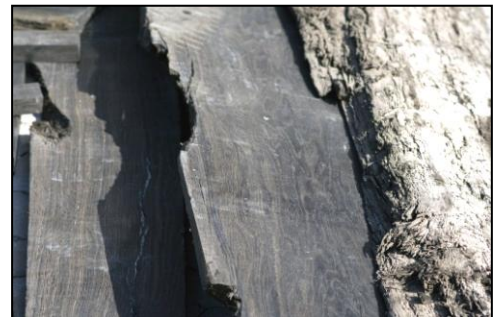

Nábytek

SOLITÉR?
SOUPRAVA?
MODUL?

MATERIÁL?

STÁLOBAREVNOST?

ODĚR?

Název materiálu: BOMBAY

Složení: 100% polyester

Test Martindale: >100.000 ot.