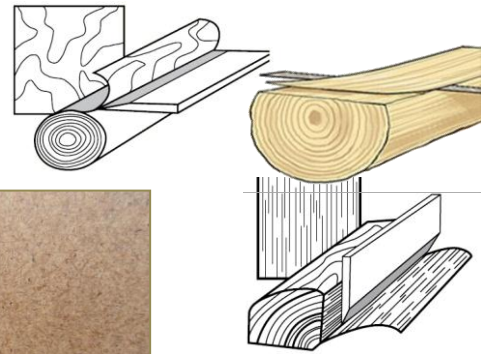

Nábytek

SOLITÉR?
SOUPRAVA?
MODUL?

MATERIÁL?

STÁLOBAREVNOST?

ODĚR?

Název materiálu: BOMBAY

Složení: 100% polyester

Test Martindale: >100.000 ot.

Gramáž: 350 g/m²

Test nehořlavosti: BS5852 PART 1

Pokyny pro údržbu a čištění látky:

Tekuté nečistoty odsajte papírovým ubrouskem, poté setřete vlhkým hadříkem zbytky nečistot a nechte látku vyschnout. Čištění provádějte ihned po znečištění.